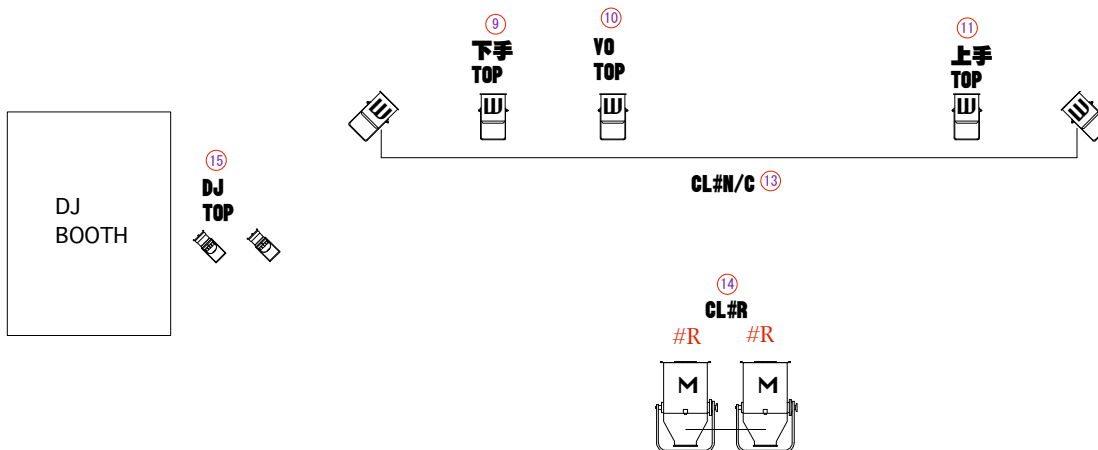

- CH LIST**
- 1:BACK#N/C
 - 2:BACK#RED
 - 3:BACK#BLUE
 - 4:BACK#AMBER
 - 5:BACK#DARK BLUE
 - 6:WASH#DARK BLUE
 - 7:SIDE#LAVENDR
 - 8:DR TOP
 - 9:下手TOP
 - 10:VO TOP
 - 11:上手TOP
 - 12:フロア-追加用
 - 13:CL#N/C
 - 14:CL#RED
 - 15:DJ TOP
 - 16:看板当て

新宿レッドクロス

<KEYS>

PAR64<500w Narrow> x 4
 PAR64<500w Midium> x 2
 PAR36<300w Narrow> x 14
 PAR36<300w Wide> x 7
 PAR16<100w Wide> x 4

<可動機材>

PAR36<300w Wide> x 2
 (ベース付き)

〒160-0022

東京都新宿区新宿6-28-12

DS新宿ビルB1